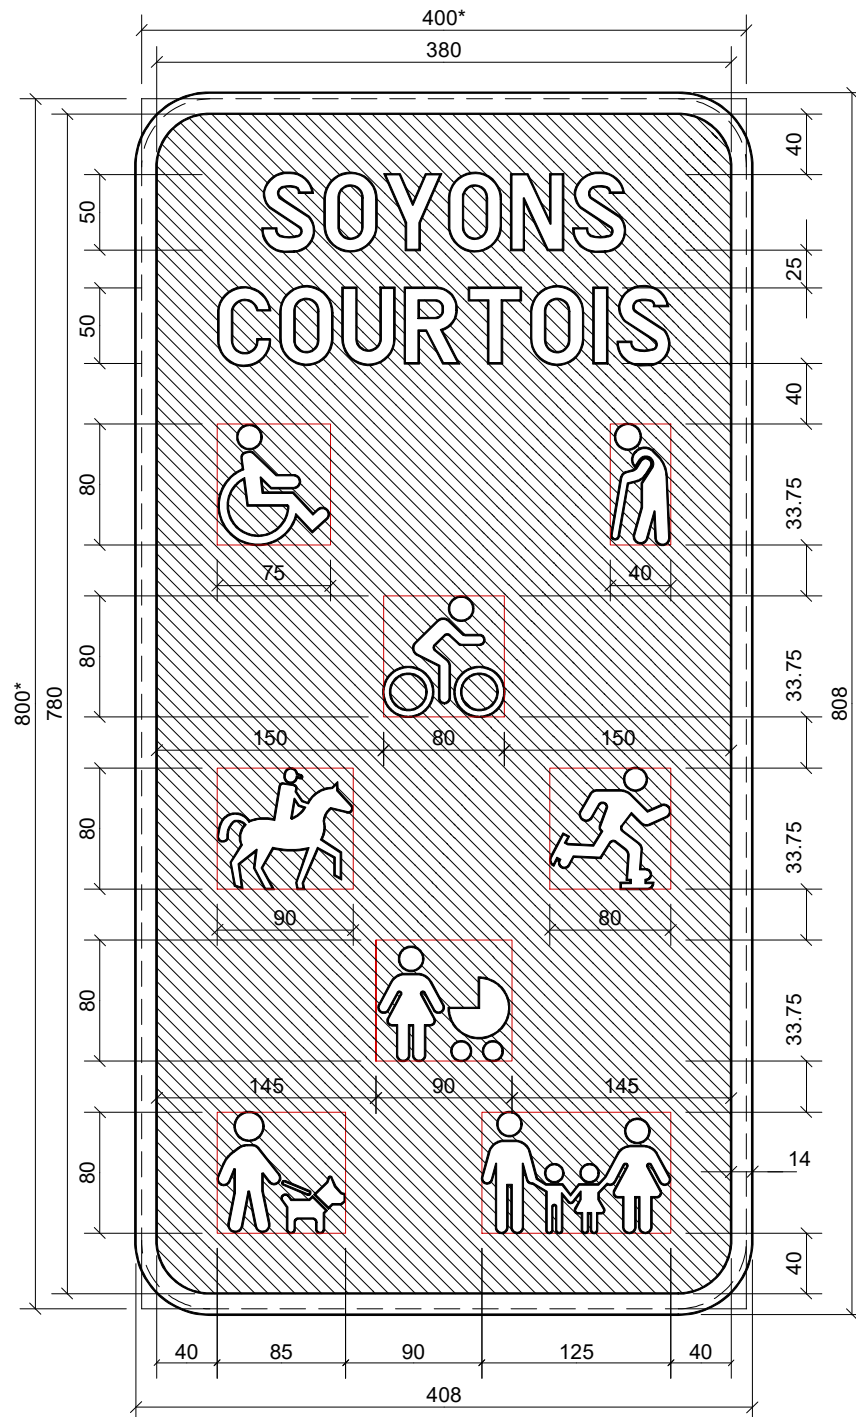

Panneau de courtoisie

*dimension de la tôle découpée.

400 x 800