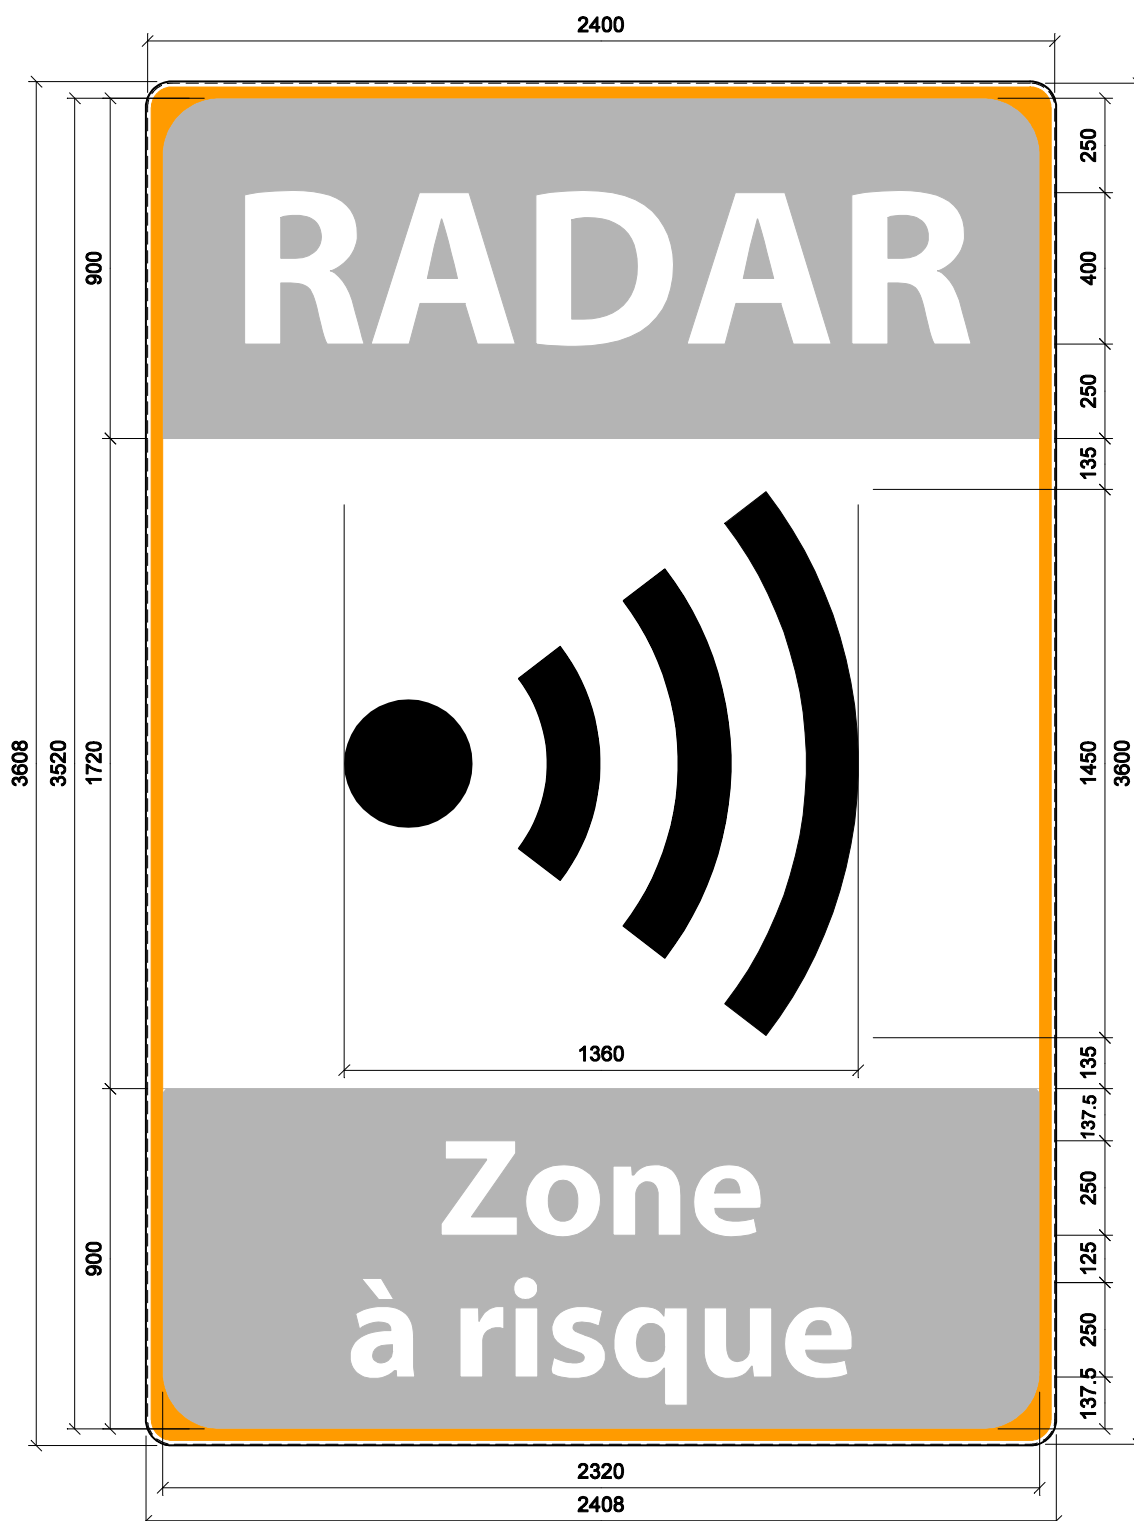

# Radar : Zone à risque

1/20

2400 x 3600