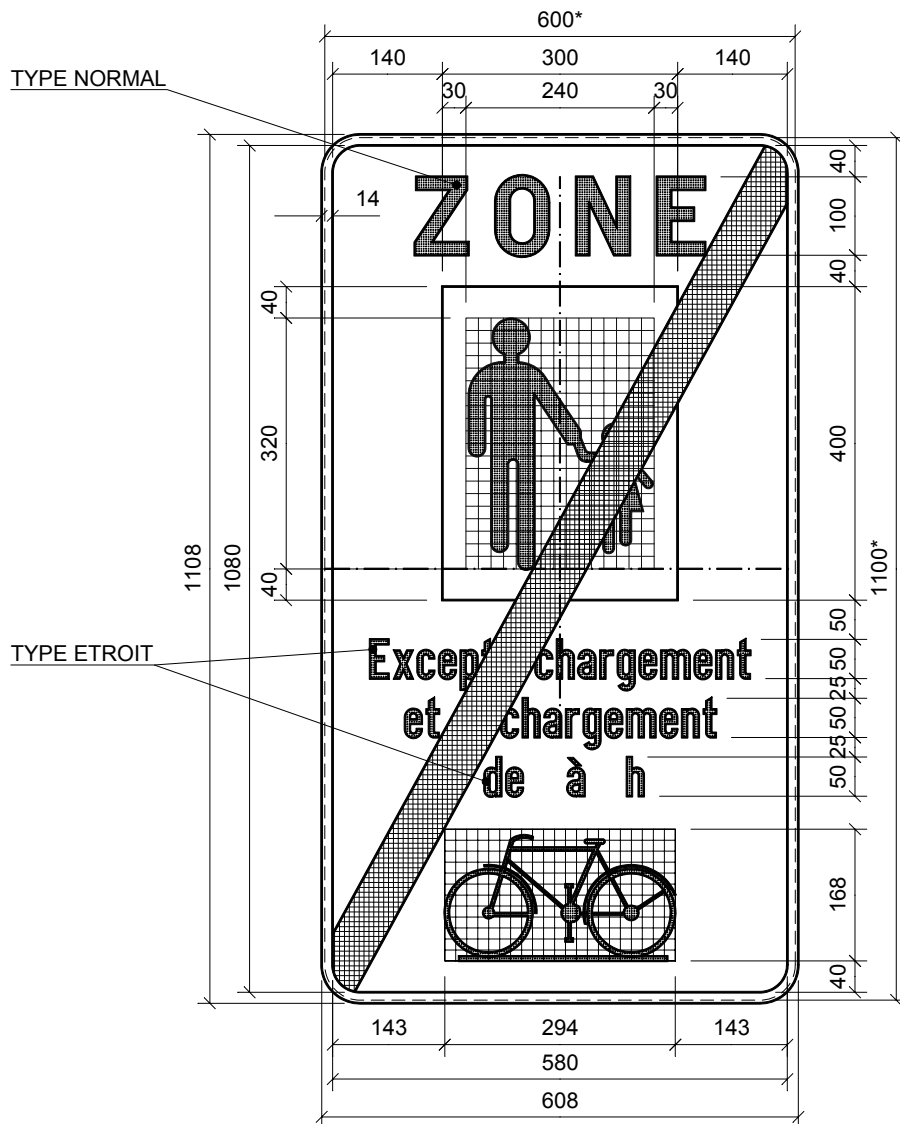

# F105

\* dimensions de la tôle découpée.

600 x 1100