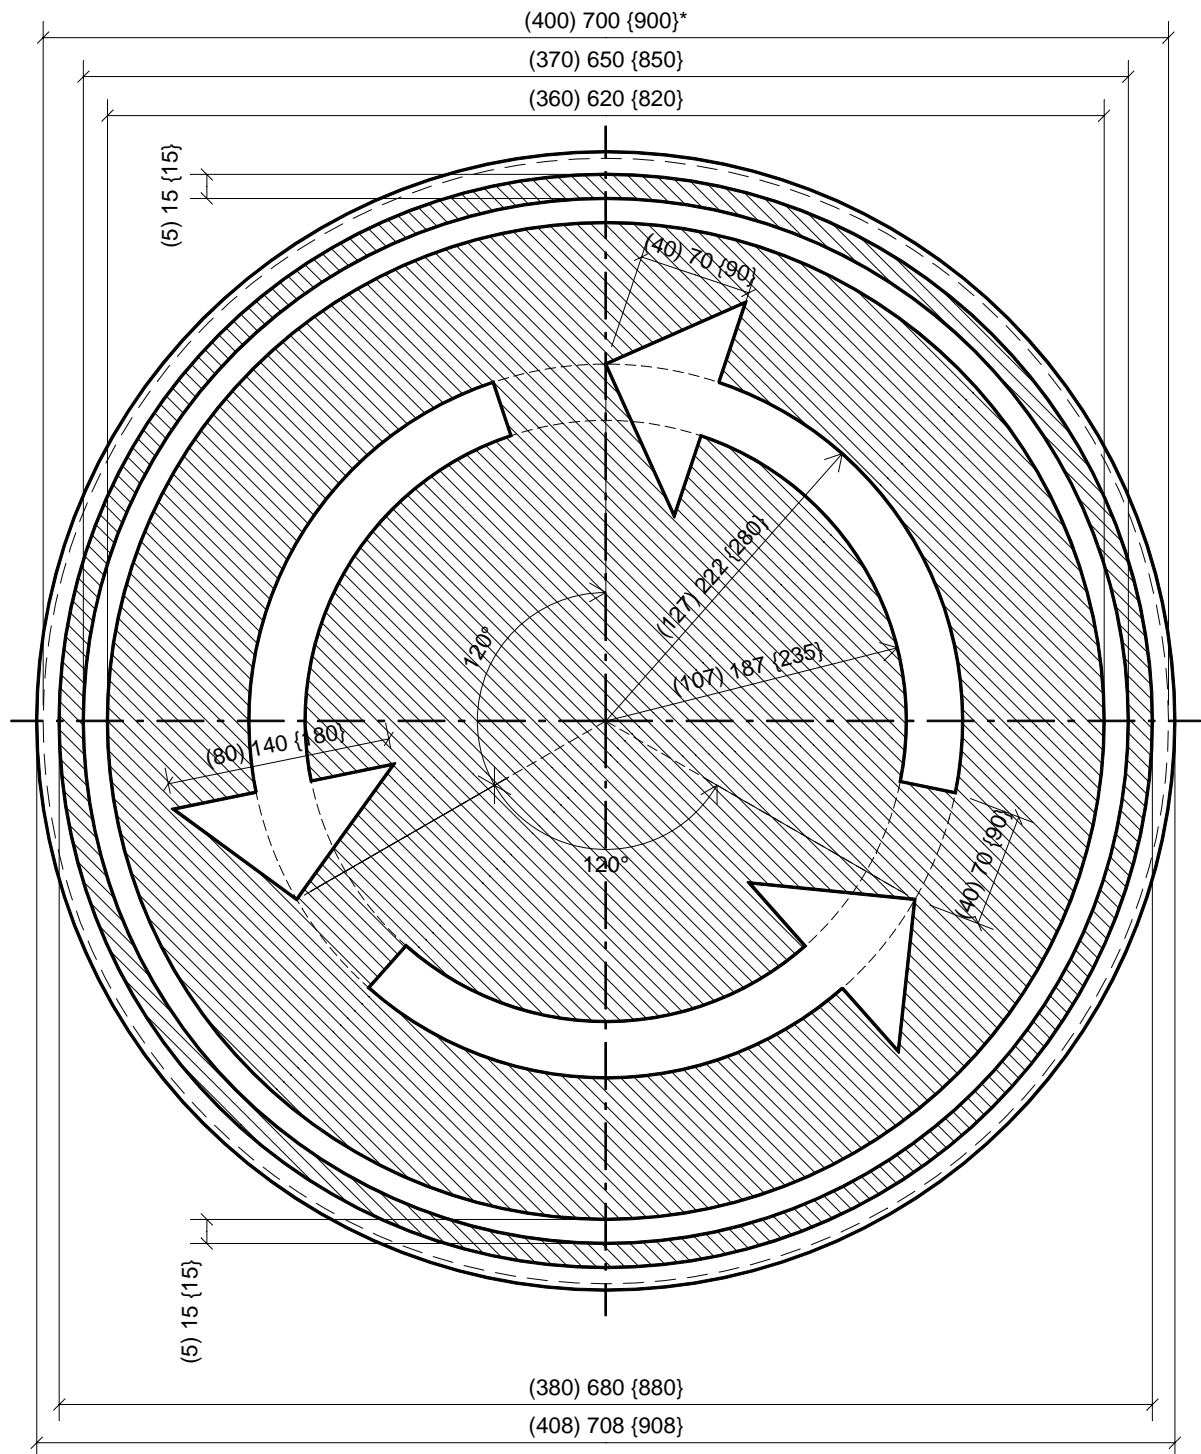

# D5

LEGENDE  
 "( )" Type 400  
 " " " Type 700  
 "{ }" Type 900

\* diamètre de la tôle découpée.