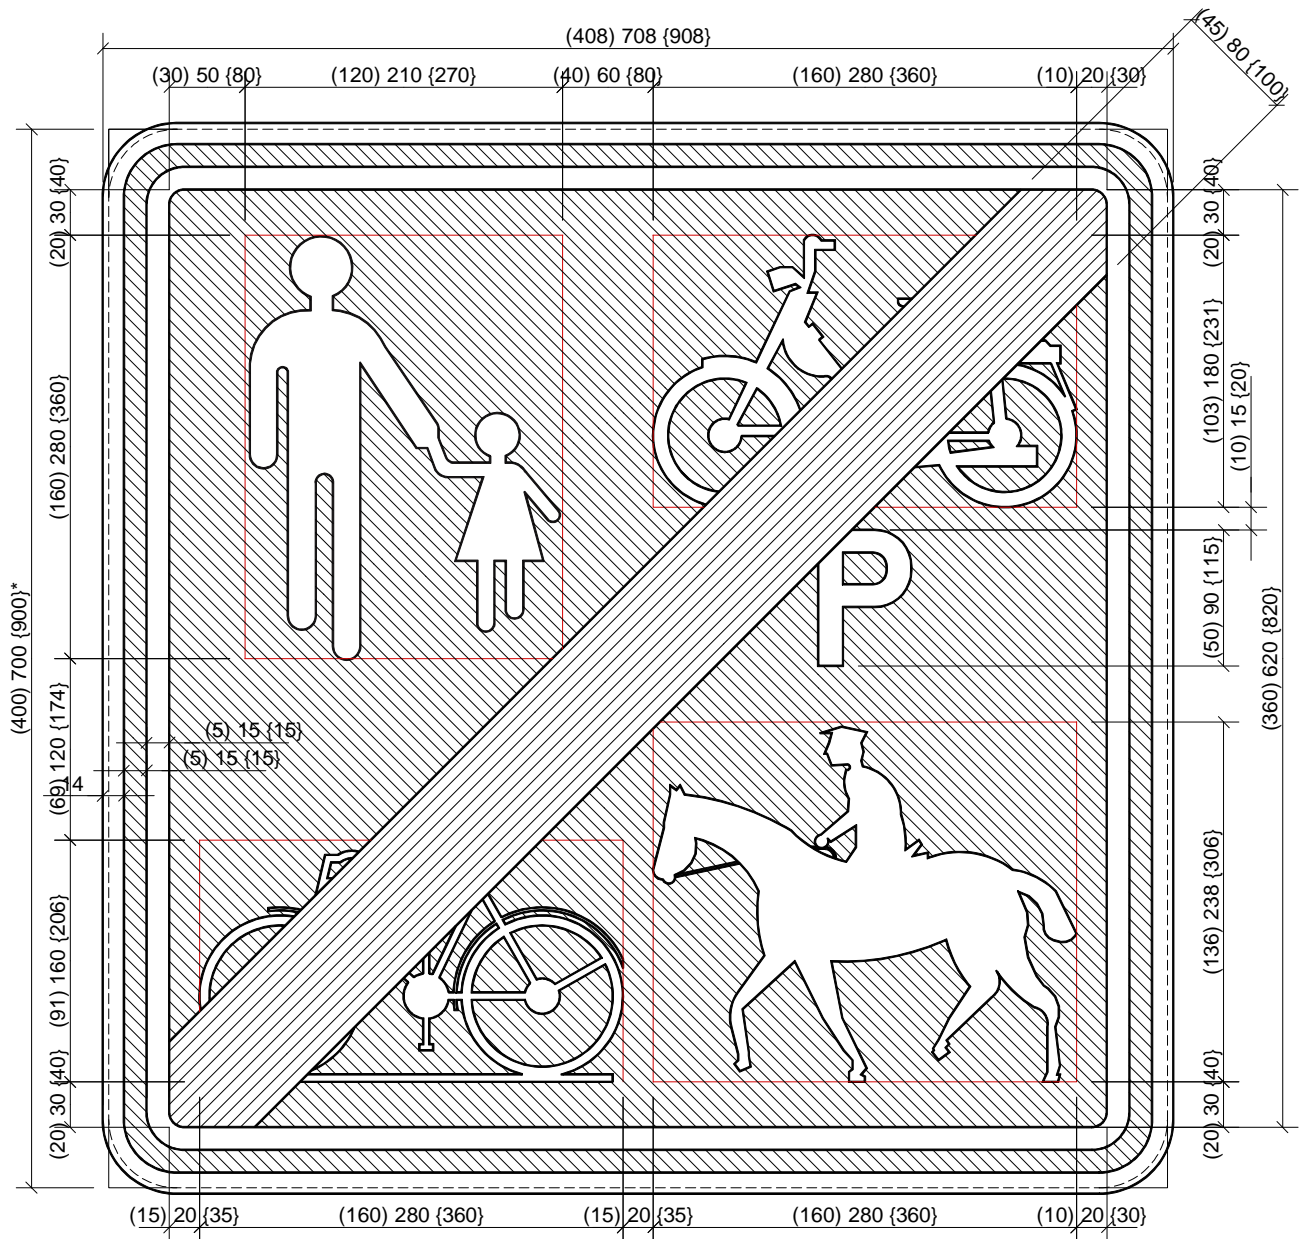

F101a

LEGENDE

"()" Type 400 x 400

" " " Type 700 x 700

"{ }" Type 900 x 900

* dimensions de la tôle découpée.